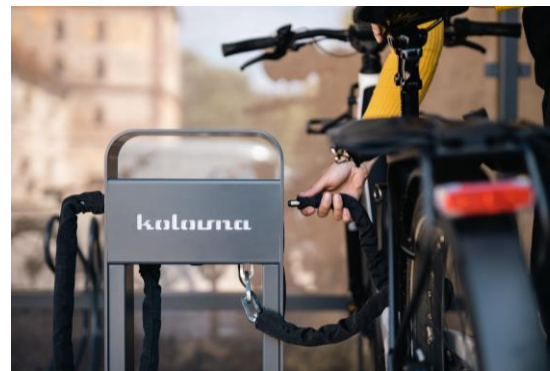

ELEKTROMOBILITA NA DVOU KOLECH

Kolovna uvádí na trh koncept parkovacích a dobíjecích stanic.

Hlavní myšlenkou tohoto projektu je efektivnější, zdravější a zábavnější doprava v městských aglomeracích, objevování a poznávání úžasných míst v oblasti cestování.

Díky testovací flotile elektrokol značek Riese & Müller, Cannondale a vlastních půjčoven v Praze, Brně, Ostravě a Hynčicích pod Sušinou, nabízíme vyjížďky firmám, skupinám a jednotlivcům.

Věnujeme této komplexní službě mnoho času, nadšení a úsilí. Investujeme, vylepšujeme, testujeme, abychom Vám uměli nabídnout relevantní, skutečnou a zábavnou formu cestování.

Plánujete firemní benefity pro zaměstnance? Chtěli byste mít elektrokola s komplexním servisem, parkováním a dobíjením v práci? Máte-li zájem o představení projektu, dohodnout, naplánovat půjčení flotily elektrokol, zpestřit si tak firemní event, kontaktujte naše kolegy:

Rostislav Posker +420 778 069 322, rostislav.posker@kolovna.com

Jiří Dohnal, +420 734 398 490, jiri.dohnal@kolovna.com

Rádi pro Vás připravíme vhodnou variantu.

kolovna