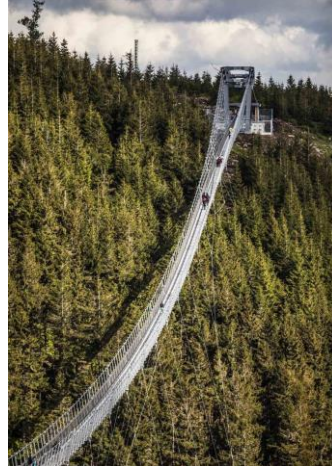

ZAJÍMAVÁ MÍSTA

SKYBRIDGE 721, MUJKRALICAK

Malebná horská krajina, kde si zaručeně odpočínáte.

V nejbližším okruhu Kolovny najdete horský rybník Úžas, rozhlednu Štvanice, chatu Návrší, chatu Kladské sedlo a chatu Paprsek s Dalimilovou rozhlednou.

Na úbočích Králického Sněžníku můžete navštívit Areál Kraličák nebo Resort Dolní Morava se stezkou v oblacích nebo mostem Skybridge 721.

Takřka „přes kopec“ jsou Jeseníky s horou Praděd, elektrárnou Dlouhé Stráně, lázněmi Velké Losiny nebo wellness Kolštejn v Branné.

Ochutnat můžete také místní Staroměstské trubičky a rozmanité regionální produkty Jesenicka.

V dojezdové vzdálenosti se nachází Kostel Neratov.